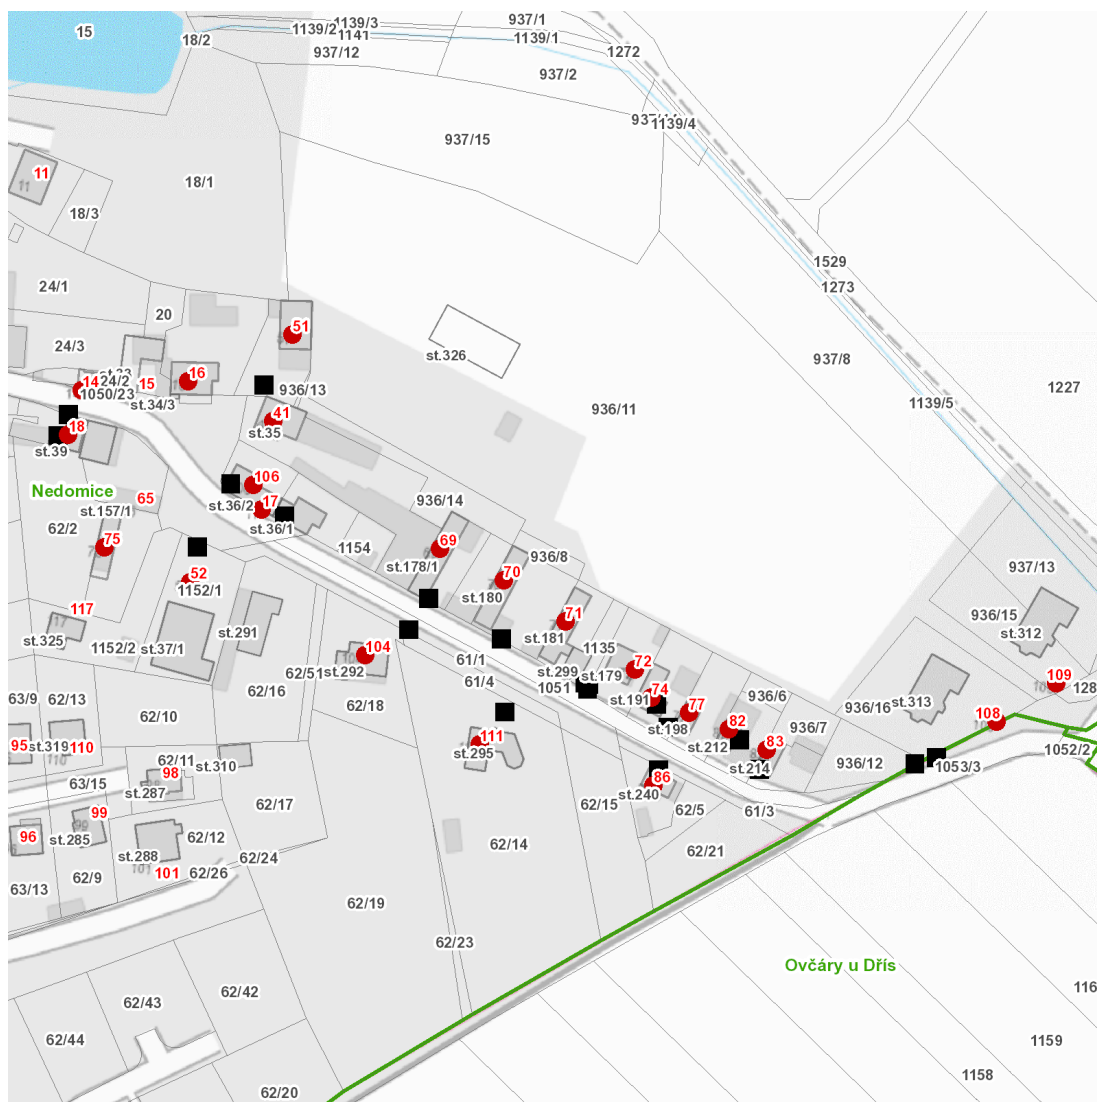

dne **22. 6. 2023** od **8:30** do **13:30** hodin

Plánovaná odstávka zahrnuje tyto lokality:**Nedomice (okres Mělník)**

č. p. 14, 16, 17, 18, 41, 51, 52, 69, 70, 71, 72, 74, 75, 77, 82, 83, 86, 104, 106, 108, 109, 111

kat. území **Nedomice** (kód **717100**): **parcelní č. 37/2**

UPOZORNĚNÍ

Dotčené zařízení distribuční soustavy je nutné i v době odstávky považovat za zařízení pod napětím, a proto vás žádáme o dodržení všech zásad bezpečnosti a provedení opatření potřebných k zamezení případných škod na zdraví a majetku. | Provozovatelé výroben elektřiny jsou povinni zajistit přerušení dodávky elektřiny z výroby do vypnutého úseku distribuční soustavy.

dne 22. 6. 2023 od 8:30 do 13:30 hodin

Orientační mapový podklad odstávkou dotčených lokalit

VYSVĚTLIVKY

- – adresy dotčené odstávkou elektřiny
- – místa připojení k elektrické síti dotčená odstávkou

INFORMACE ZASLÁNA

IDDS: ja3asm2 (Obec Nedomice)